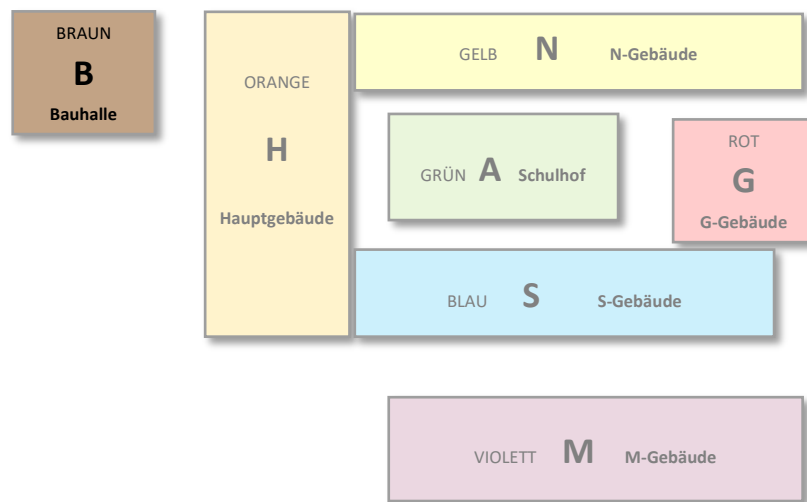

BBZ Dithmarschen - Meldorf

Donnerstag

12. September
Ausbildungsmesse für Schülerinnen und Schüler,
Eltern und alle Interessierte

9-18 Uhr

B - Bauhalle

Transfer mit „Menschlichen Wegweisern“

Eingang 3 - Rundgang:
Transfer vom
S - Gebäude
BLAU

Ausgang 4 - Rundgang:
Transfer zum
M - Gebäude
VIOLETT

Die Messe getBIZzy ist eine Gemeinschaftsveranstaltung von